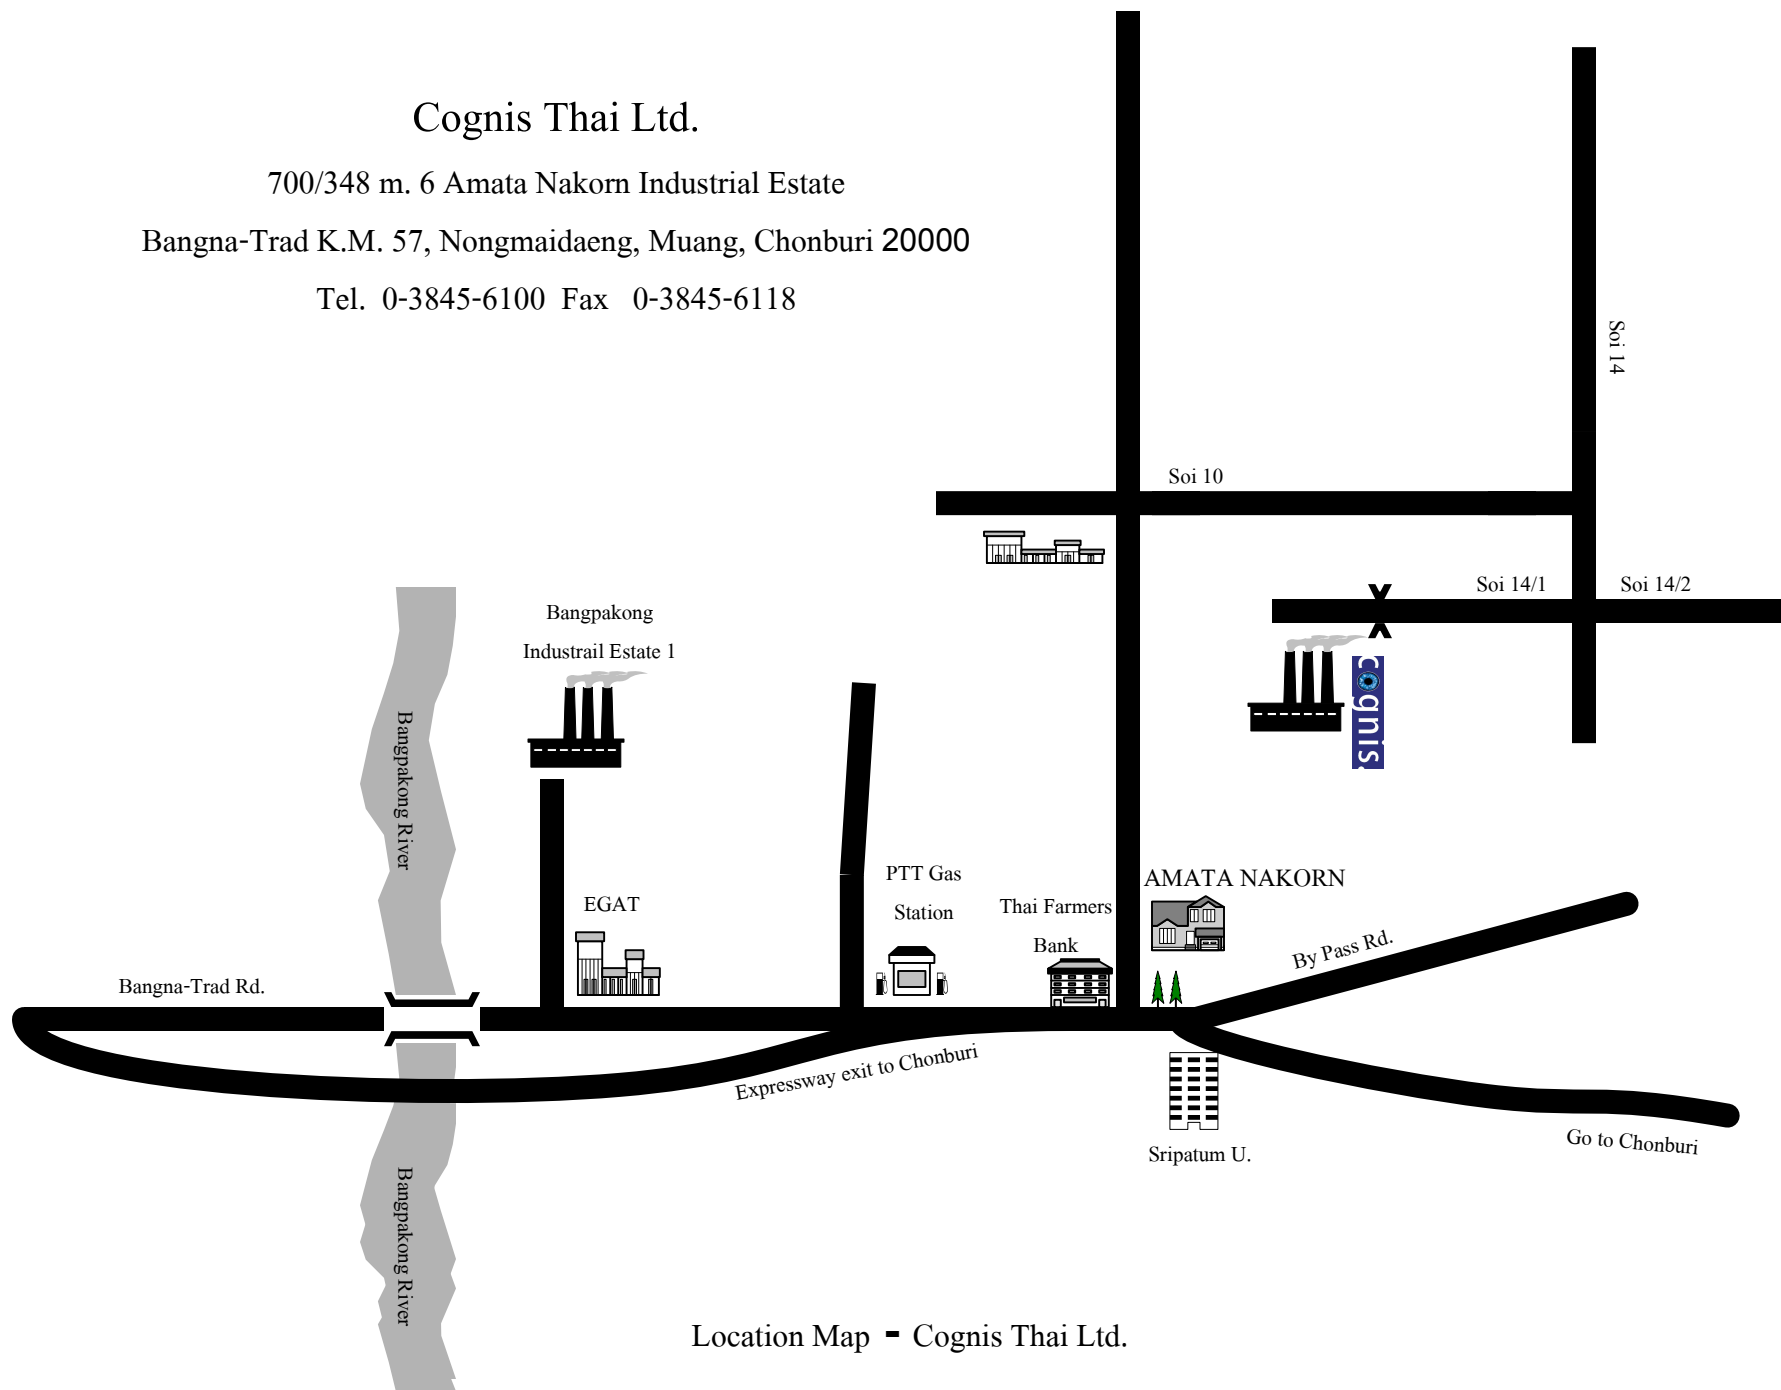

Cognis Thai Ltd.

700/348 m. 6 Amata Nakorn Industrial Estate

Bangna-Trad K.M. 57, Nongmaidaeng, Muang, Chonburi 20000

Tel. 0-3845-6100 Fax 0-3845-6118

Location Map - Cognis Thai Ltd.